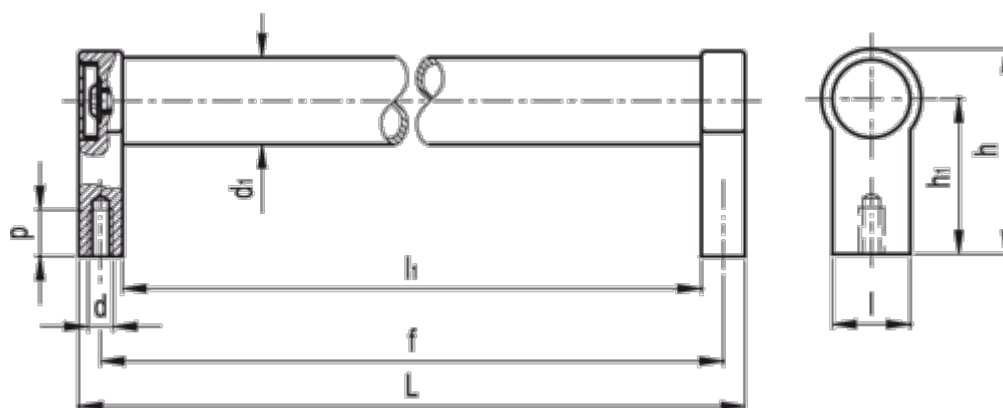

Varenummer: 20569301000  
Beskrivelse: E+G Rørgreb GN333.1-30-1000-A-EL  
A Montering bagfra

## Mål

$d = M8$   
 $d_1 = 30$   
 $f = 1000$   
 $h = 68$   
 $h_1 = 51$   
 $L = 1017$   
 $l_1 = 983$   
 $p = 15$